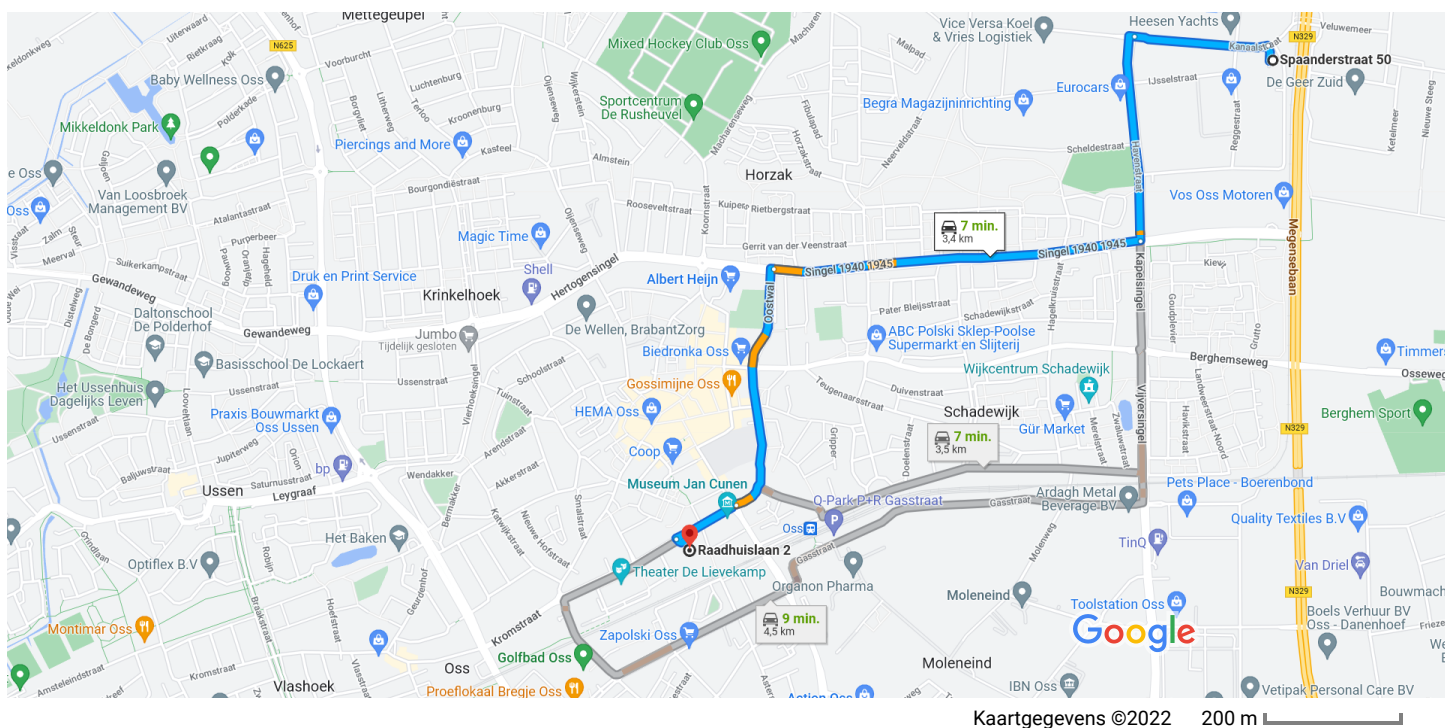

Spaanderstraat 50, 5347 LZ Oss naar Raadhuislaan 2, 5341 GM Oss Auto 3,4 km, 7 min.

Kaartgegevens ©2022 200 m

**via Singel 1940 1945** **7 min.**  
Momenteel beste route gezien de verkeersomstandigheden 3,4 km

**via Spoorlaan** **7 min.**  
3,5 km

**via Gasstraat** **9 min.**  
4,5 km

### Raadhuislaan 2 verkennen

Restaurants Hotels Tankstations Parkeren Meer